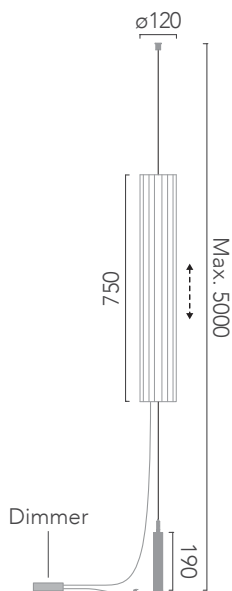

Fabricado según normativa EN60598-1 y regulaciones pertinentes. / Manufactured according EN60598-1 normative and relevant regulations.

INSOLIT

c/ Cerignola 13, 08022 Barcelona
+34 932 507 640 • insolit@insolitbcn.com • **insolitbcn.com**