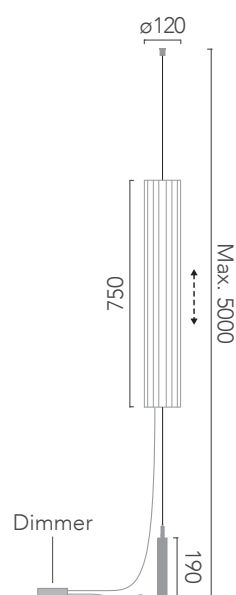

Glass Tensor

Josep Lluís Xuclà

Lámpara de suspensión de diseño regulable en altura, fabricada con tubo de cristal estriado de 75 cm de longitud, que permite crear un elemento luminoso flotante para vestir cualquier espacio de un modo imponente y elegante.

Height adjustable design hanging lamp, made of 75 cm long fluted glass tube that allows creating a floating luminous element to dress any space in an imposing and elegant way.

Glass Tensor 1254

Luz / light

LED 25,2W 2079lm
200/240V 50/60Hz 2700K/3000K/4000K

Acabados / Finishes

Negro / Black
Custom RAL

1254

Glass Tensor

Lámpara de suspensión de diseño regulable en altura, fabricada con tubo de cristal estriado de 75 cm de longitud que permite crear un elemento luminoso flotante para vestir cualquier espacio de un modo imponente y elegante.

Height adjustable design hanging lamp, made of 75 cm long fluted glass tube that allows creating a floating luminous element to dress any space in an imposing and elegant way.

Código / Code	1254
Acabados / Finishes	03 Negro / Black 00 Custom RAL
Luz / Light	30 LED 25,2W 2079lm 200/240V 50/60Hz 2700K/3000K/4000K
Diseñador / Designer	Josep Lluís Xuclà
Año / Year	2025
Peso / Weight	6,8 kg
Potencia máx. / Max Power	25,2W
Material	Hierro / Iron
Alimentación LED / LED tension	200/240V 50/60Hz
Regulación / Dimmable	DALI / Push
CRI	90
Dimensiones embalaje / Box Dimensions	100x20x20cm