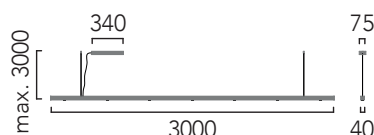

Instalación / Installation

2 conexiones para techo con regulación rápida de los cables de suspensión de acero; base de techo para rosetón de alimentación; todos los anclajes se efectúan mediante tornillos y tacos de expansión no incluidos de serie. Cables de suspensión 0,6mm L 3000 mm.

2 ceiling fixings with quick adjustment of the steel cables. Independent canopy that incorporates the driver of the luminary. All fixings are done with screws and anchors (not included). 3 meter steel cables 0,6mm diameter included.