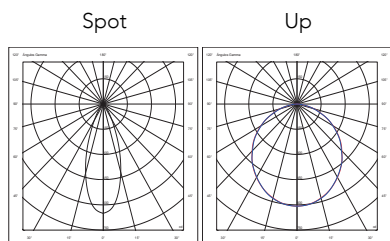

Fotometrías completas disponibles en Full photometrics on: www.insolitbcn.com

Fabricado según normativa EN60598-1 y regulaciones pertinentes.

Manufactured according EN60598-1 normative and relevant regulations.

A Florón independiente para superficie
Surface independent canopy

B Driver remoto
Remote Driver

G Multidriver para conexión en serie
Multidriver for multiple lamps

Luz spots e indirecta / Spot & indirect light

Dimmable: TRIAC