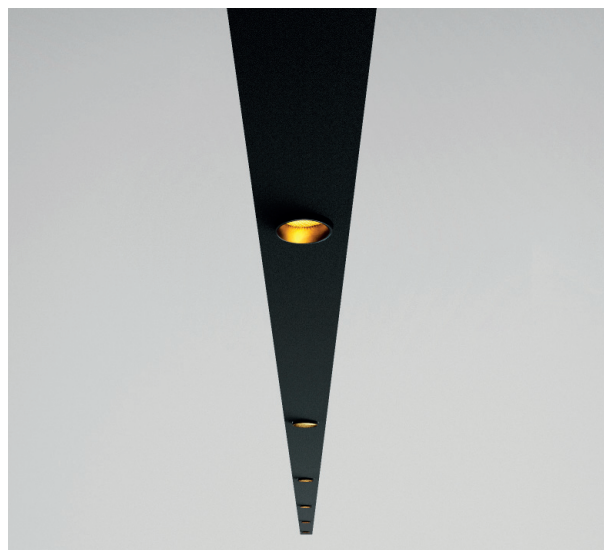

TR 180 Line & Up

Josep Ll. Xuclà