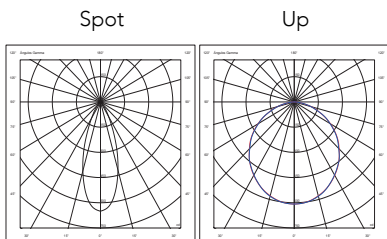

Fotometrías completas disponibles en Full photometrics on: www.insolitbcn.com

Fabricado según normativa EN60598-1 y regulaciones pertinentes.

Manufactured according EN60598-1 normative and relevant regulations.

A Florón independiente para superficie
Surface independent canopy

B Driver remoto
Remote Driver

G Multidriver para conexión en serie
Multidriver for multiple lamps

Luz spots e indirecta / Spot & indirect light

Dimmable: TRIAC