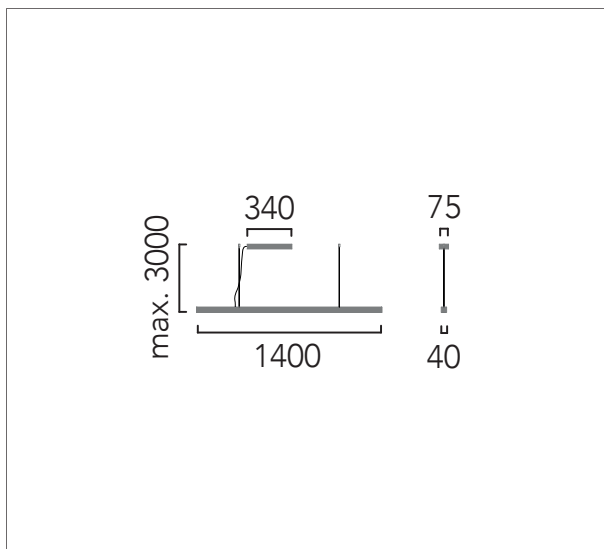

TR 140 Line & Up

Josep Ll. Xuclà