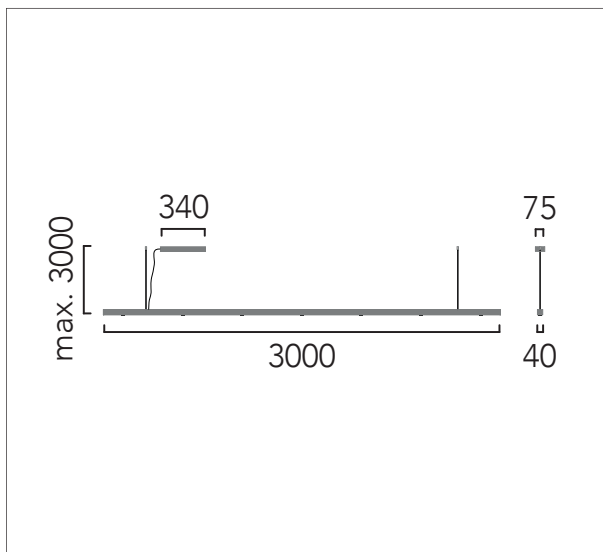

TR 300 Line & Up

Josep Ll. Xuclà