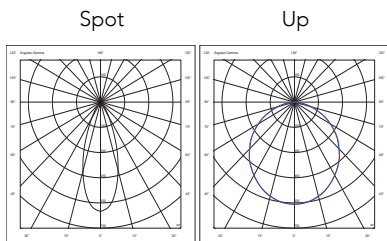

Fotometrías completas disponibles en Full photometrics on: www.insolitbcn.com

Fabricado según normativa EN60598-1 y regulaciones pertinentes.

Manufactured according EN60598-1 normative and relevant regulations.

A Florón independiente para superficie
Surface independent canopy

B Driver remoto
Remote Driver

G Multidriver para conexión en serie
Multidriver for multiple lamps

Luz spots e indirecta / Spot & indirect light

Dimmable: TRIAC