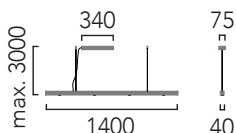

Código / Code	1196
Acabados / Finishes	01 Blanco / White 03 Negro / Black 04 Champagne 00 Custom RAL
Luz / Light	27 LED 24W (4 spots x 6W) 1331lm - LED 34W 1775lm 2700K 30 LED 24W (4 spots x 6W) 1331lm - LED 34W 1775lm 3000K 200/240V 50/60Hz
Opcional / Optional	DALI / PUSH Driver Casambi (Control de la luz via Bluetooth y App) (Lighting control via Bluetooth and App) Mini florón empotrable Ø 100mm blanco (mismo precio) Mini recessed backplate Ø 100mm white (same price)
Diseñador / Designer	Josep Ll. Xuclà
Año / Year	2023
Peso / Weight	2 kg
Material	Aluminio / Aluminium
Alimentación LED / LED tension	Spots 500mA / Up 700mA
CRI	Spots 90 / Up 90
Óptica / Optics	28°
Dimensiones embalaje / Box Dimensions	170x150x5 cm

Instalación / Installation

2 conexiones para techo con regulación rápida de los cables de suspensión de acero; base de techo para rosetón de alimentación; todos los anclajes se efectúan mediante tornillos y tacos de expansión no incluidos de serie. Cables de suspensión 0,6mm L 3000 mm.

2 ceiling fixings with quick adjustment of the steel cables. Independent canopy that incorporates the driver of the luminaire. All fixings are done with screws and anchors (not included). 3 meter steel cables 0,6mm diameter included.