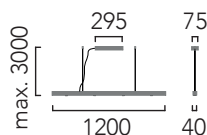

<b>Diseñador / Designer</b>	Josep Ll. Xuclà
<b>Año / Year</b>	2023
<b>Peso / Weight</b>	1,8 kg
<b>Material</b>	Aluminio / Aluminium
<b>Alimentación LED / LED tension</b>	Spots 500mA / LED 700mA
<b>CRI</b>	Spots 90 / Up 90
<b>Óptica / Optics</b>	28°
<b>Dimensiones embalaje / Box Dimensions</b>	150x150x5 cm