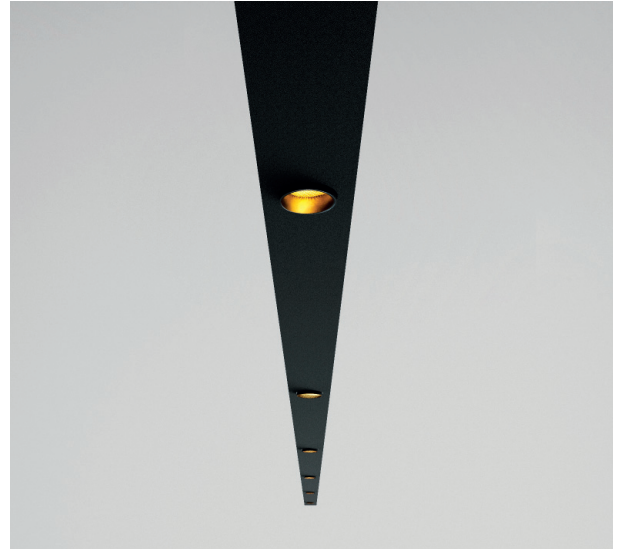

TR 120 Line & Up

Josep Ll. Xuclà