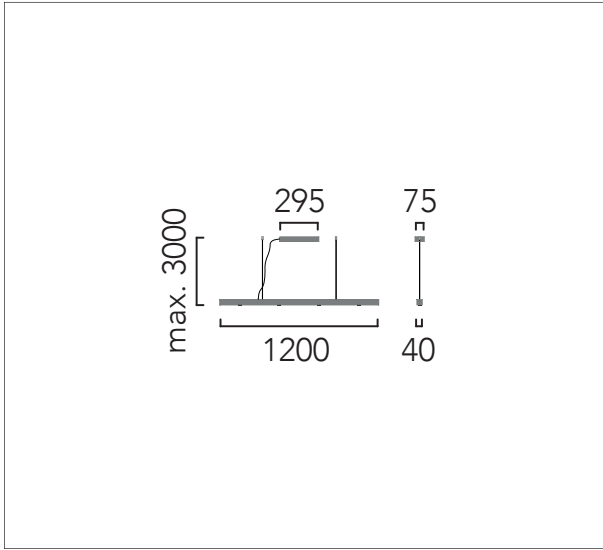

TR 120 Line & Up

Josep Ll. Xuclà