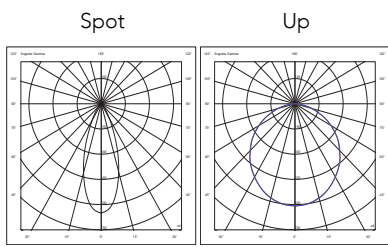

Fotometrías completas disponibles en Full photometrics on: www.insolitbcn.com
Fabricado según normativa EN60598-1 y regulaciones pertinentes.

Manufactured according EN60598-1 normative and relevant regulations.