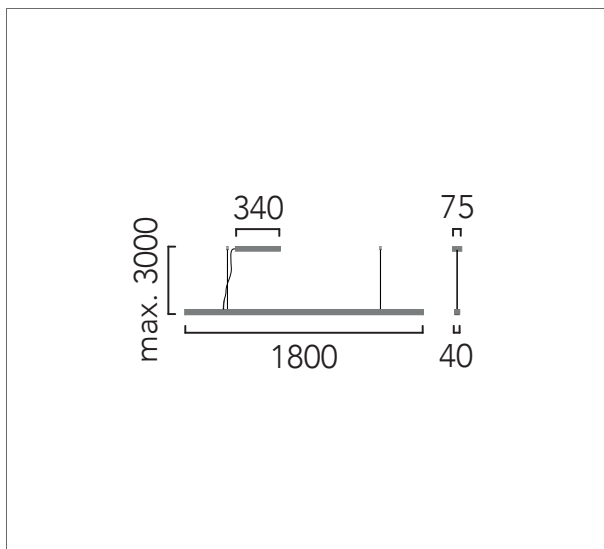

TR 180 Line & Up

Josep Ll. Xuclà