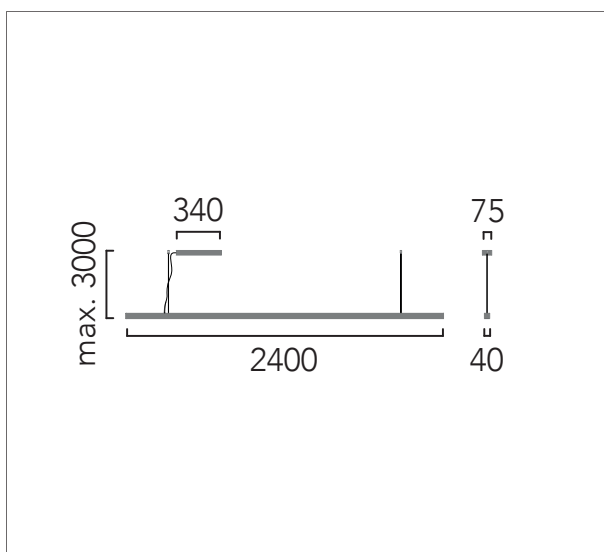

TR 240 Line & Up

Josep Ll. Xuclà