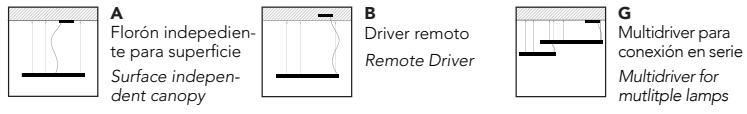

1195

TR 120 Line & Up

Suspensión luz directa e indirecta en perfil de aluminio extruido. Difusor de policarbonato gel. LED en PCB diseñado por Insolit para la colección TR. Regulable en altura con 2 cables de acero. Florón independiente para instalación en superficie. Cable de alimentación recubierto de tejido negro o blanco o cable transparente ultrafino para los modelos sin luz indirecta. Totalmente personalizable.

Pendant direct & indirect light in extruded aluminum profile. Gel polycarbonate diffuser. PCB LED designed by Insolit for the TR collection. Adjustable steel cables. Separate canopy for surface installation. Black or white coated fabric or transparent power cord. Finished in white, black, champagne or any RAL textured lacquered. Fully customizable.

Código / Code	1195
Acabados / Finishes	01 Blanco / White 03 Negro / Black 04 Champagne 00 Custom RAL
Luz / Light	27 LED 24W (4 spots x 6W) 1331lm - LED 29W 1553lm 2700K 30 LED 24W (4 spots x 6W) 1331lm - LED 29W 1553lm 3000K 200/240V 50/60Hz

Opcional / Optional	DALI / PUSH Driver Casambi (Control de la luz via Bluetooth y App) (Lighting control via Bluetooth and App) Mini florón empotrable Ø 100mm blanco (mismo precio) Mini recessed backplate Ø 100mm white (same price)

Diseñador / Designer	Josep Ll. Xuclà
Año / Year	2023
Peso / Weight	1,8 kg
Material	Aluminio / Aluminium
Alimentación LED / LED tension	Spots 500mA / LED 700mA
CRI	Spots 90 / Up 90
Óptica / Optics	28°
Dimensiones embalaje / Box Dimensions	150x150x5 cm