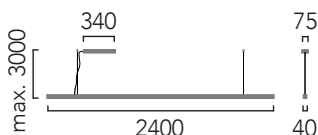

<b>Diseñador / Designer</b>	Josep Ll. Xuclà
<b>Año / Year</b>	2023
<b>Peso / Weight</b>	2,8 kg
<b>Material</b>	Aluminio / Aluminium
<b>Alimentación LED / LED tension</b>	Spots 500mA / Up 700mA
<b>CRI</b>	Spots 90 / Up 90
<b>Óptica / Optics</b>	28°
<b>Dimensiones embalaje / Box Dimensions</b>	270x150x5 cm