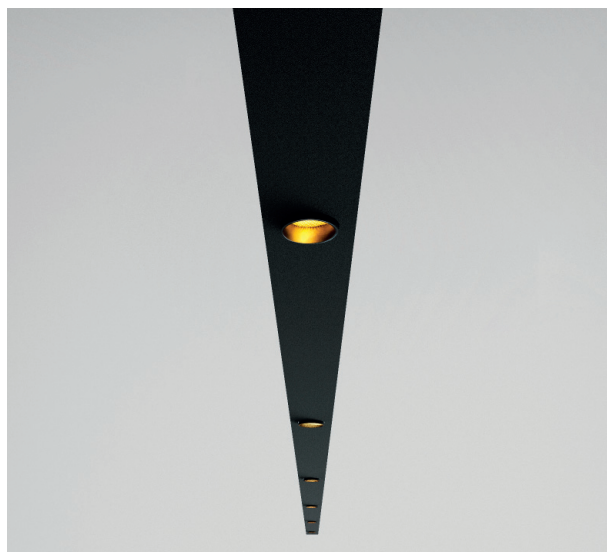

TR 240 Line & Up

Josep Ll. Xuclà