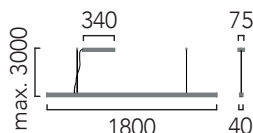

Código / Code	1197
Acabados / Finishes	01 Blanco / White 03 Negro / Black 04 Champagne 00 Custom RAL
Luz / Light	27 LED 30W (5 spots x 6W) 1663lm - LED 46W 2441lm 2700K 30 LED 30W (5 spots x 6W) 1663lm - LED 46W 2441lm 3000K 200/240V 50/60Hz
Opcional / Optional	DALI / PUSH Driver Casambi (Control de la luz via Bluetooth and App) (Lighting control via Bluetooth and App) Mini florón empotrable Ø 100mm blanco (mismo precio) Mini recessed backplate Ø 100mm white (same price)
Diseñador / Designer	Josep Ll. Xuclà
Año / Year	2023
Peso / Weight	2,4 kg
Material	Aluminio / Aluminium
Alimentación LED / LED tension	Spots 500mA / Up 700mA
CRI	Spots 90 / Up 90
Óptica / Optics	28°
Dimensiones embalaje / Box Dimensions	210x150x5 cm

Instalación / Installation

2 conexiones para techo con regulación rápida de los cables de suspensión de acero; base de techo para rosetón de alimentación; todos los anclajes se efectúan mediante tornillos y tacos de expansión no incluidos de serie. Cables de suspensión 0,6mm L 3000 mm.

2 ceiling fixings with quick adjustment of the steel cables. Independent canopy that incorporates the driver of the luminaire. All fixings are done with screws and anchors (not included). 3 meter steel cables 0,6mm diameter included.