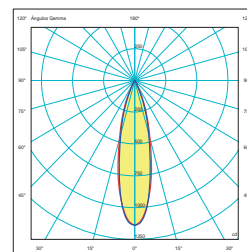

Stick

Josep Ll. Xuclà

Proyector LED orientable fabricado en aluminio mecanizado con óptica de 10° o 25° para instalación en falso techo con muelles.

Directional machined aluminum LED spotlight with 10° or 25° optic beam angle for false ceiling installation with springs.

Stick 1110

Luz / light

LED 6W - 281 lm - 2700K/3000K - 10°/25°
200/240V 50/60Hz

Driver suministrado / Driver supplied

Acabados / Finishes

Blanco / White
Negro / Black
Champagne
Custom RAL
Bronce / Bronze
Latón satinado / Brushed brass
Grafito / Graphite