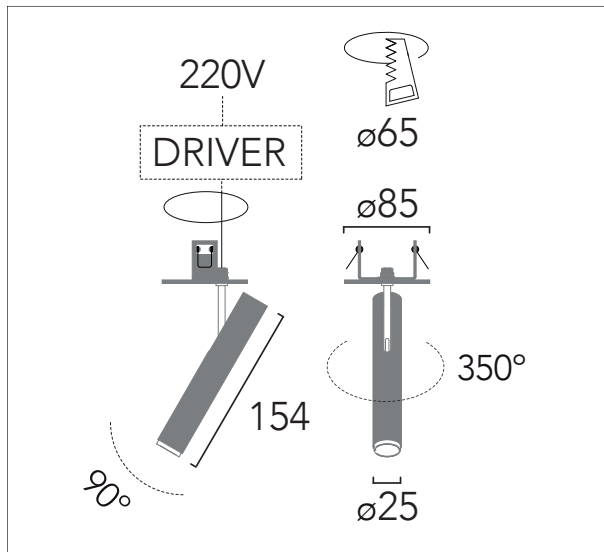

Stick

Josep Ll. Xuclà