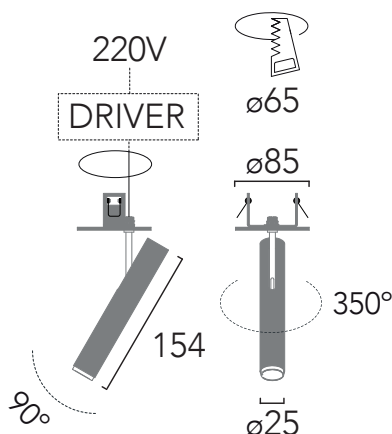

Stick 1110

Luz / light

LED 6W - 281 lm - 2700K/3000K - 10°/25°
200/240V 50/60Hz

Driver suministrado / Driver supplied

Acabados / Finishes

Blanco / White
Negro / Black
Champagne
Custom RAL
Bronce / Bronze
Latón satinado / Brushed brass
Grafito / Graphite

1110

Stick

Proyector LED orientable fabricado en aluminio mecanizado con óptica de 10° o 25° para instalación en falso techo con muelles.

Directional machined aluminum LED spotlight with 10° or 25° optic beam angle for false ceiling installation with springs.

Código / Code	1110
Acabados / Finishes	01 Blanco / White 03 Negro / Black 04 Champagne 00 RAL (Consult)
Luz / Light	27 LED 6W - 281 lm - 2700K 200/240V 50/60Hz 30 LED 6W - 281 lm - 3000K 200/240V 50/60Hz Driver suministrado / Driver supplied
Ángulo de apertura / Beam angle	10 10° 25 25°
Acabados especiales / Special finishes	30 Bronce / Bronze 31 Latón satinado / Brushed brass 33 Grafito / Graphite
Diseñador / Designer	Josep Ll. Xuclà
Año / Year	2020
Peso / Weight	0,28 kg
Potencia máx. / Max Power	6W
Regulación / Dimmable	TRIAC
Material	Aluminio / Aluminium
Alimentación LED / LED tension	500mA
CRI	90
Dimensiones embalaje / Box Dimensions	38x22x11mm

Instalación / Installation
 En falso techo con muelles. Agujero de diámetro 65 mm para la instalación. False ceiling installation with springs. 65 mm diameter hole for installation.

Fabricado según normativa EN60598-1 y regulaciones pertinentes. / Manufactured according EN60598-1 normative and relevant regulations.