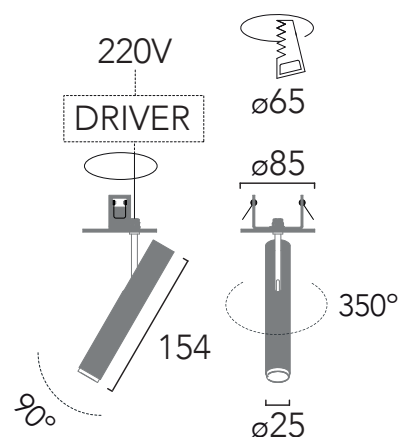

Stick

Josep Ll. Xuclà

Proyector LED orientable fabricado en aluminio mecanizado con óptica de 10° o 25° para instalación en falso techo con muelles.

Directional machined aluminum LED spotlight with 10° or 25° optic beam angle for false ceiling installation with springs.

Stick 1110

Luz / light

LED 6W - 281 lm - 2700K/3000K - 10°/25°
200/240V 50/60Hz

Driver suministrado / Driver supplied

Acabados / Finishes

Blanco / White
Negro / Black
Champagne
Custom RAL
Bronce / Bronze
Latón satinado / Brushed brass
Grafito / Graphite

1110

Stick

Proyector LED orientable fabricado en aluminio mecanizado con óptica de 10° o 25° para instalación en falso techo con muelles.

Directional machined aluminum LED spotlight with 10° or 25° optic beam angle for false ceiling installation with springs.

Código / Code	1110
Acabados / Finishes	01 Blanco / White 03 Negro / Black 04 Champagne 00 RAL (Consult)
Luz / Light	27 LED 6W - 281 lm - 2700K 200/240V 50/60Hz 30 LED 6W - 281 lm - 3000K 200/240V 50/60Hz Driver suministrado / Driver supplied
Ángulo de apertura / Beam angle	10 10° 25 25°
Acabados especiales / Special finishes	30 Bronce / Bronze 31 Latón satinado / Brushed brass 33 Grafito / Graphite
Diseñador / Designer	Josep Ll. Xuclà
Año / Year	2020
Peso / Weight	0,28 kg
Potencia máx. / Max Power	6W
Regulación / Dimmable	TRIAC
Material	Aluminio / Aluminium
Alimentación LED / LED tension	500mA
CRI	90
Dimensiones embalaje / Box Dimensions	38x22x11mm